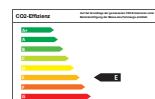

### Fahrzeugdaten

Kilometer	15 km
Farbe	grau
<b>Motor</b>	
Kraftstoff	Super
Hubraum	4.000 ccm
Leistung	338 kW (460 PS)
Antrieb	Automatik
<b>Umwelt</b>	
Schadstoffklasse	Euro 6
Effizienzklasse	E
CO2-Emission	256 g/km
Verbrauch, komb.	11,2 l/100km
Verbrauch, innerorts	14,9 l/100km
Verbrauch, außerorts	9,1 l/100km

### Details

Klimaautomatik, 6x Front- Seiten- & Kopfairbags, Allradantrieb, Zentralverriegelung, Tempomat, Elektrische Sitze, Elektr. Fensterheber, Grüne Plakette, ESP, Garantie, Xenon-Scheinwerfer, Sitzheizung vorn, Lederpolster, Lederausstattung, Navigationssystem, Bordcomputer, Einparkhilfe hinten, Euro 6, Regensensor, Traktionskontrolle, Leichtmetallfelgen, ABS, Tagfahrlicht, Farbe: quarzitgrau-metallic, Freisprecheinrichtung, ISOFIX Kindersitzbefestigung, Multifunktionslenkrad, Außenspiegel elektrisch, MP3 Radio, Servolenkung, Sportsitze, Start-Stop-Automatik, Interieur schwarz, Wegfahrsperrung,