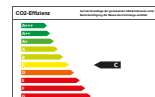

Umwelt

Schadstoffklasse	Euro 6
Effizienzklasse	C
CO2-Emission	138 g/km
Verbrauch kombiniert	5,2 l/100km
Verbrauch, innerorts	6,3 l/100km
Verbrauch, außerorts	4,5 l/100km

Details

Klimaanlage, 6x Front- Seiten- & Kopfairbags, Zentralverriegelung, Elektr. Fensterheber, Grüne Plakette, Garantie, Stoffpolster, Einparkhilfe hinten, Euro 6, Tagfahrlicht, Farbe: Candy-Weiß, 5 Gänge, Freisprecheinrichtung, Radio, Servolenkung, Start-Stop-Automatik, Interieur schwarz, Wegfahrsperrung,