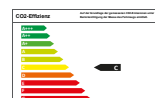

Umwelt

Schadstoffklasse	Euro 6
Effizienzklasse	C
CO2-Emission	114 g/km
Verbrauch kombiniert	4,8 l/100km

Details

Klimaanlage, 6x Front- Seiten- & Kopfairbags, Gepäckraumabtrennung, Zentralverriegelung, Elektr. Fensterheber, Grüne Plakette, ESP, Garantie, Sitzheizung vorn, Stoffpolster, Einparkhilfe hinten, Euro 6, Traktionskontrolle, Leichtmetallfelgen, Winterpaket, ABS, LED-Tagfahrlicht, Nebelscheinwerfer, Farbe: Rallye-Grün Metallic, 5 Gänge, Freisprecheinrichtung, ISOFIX Kindersitzbefestigung, DAB Radio, scheckheftgepflegt, Servolenkung, Interieur schwarz, Wegfahrsperrung,